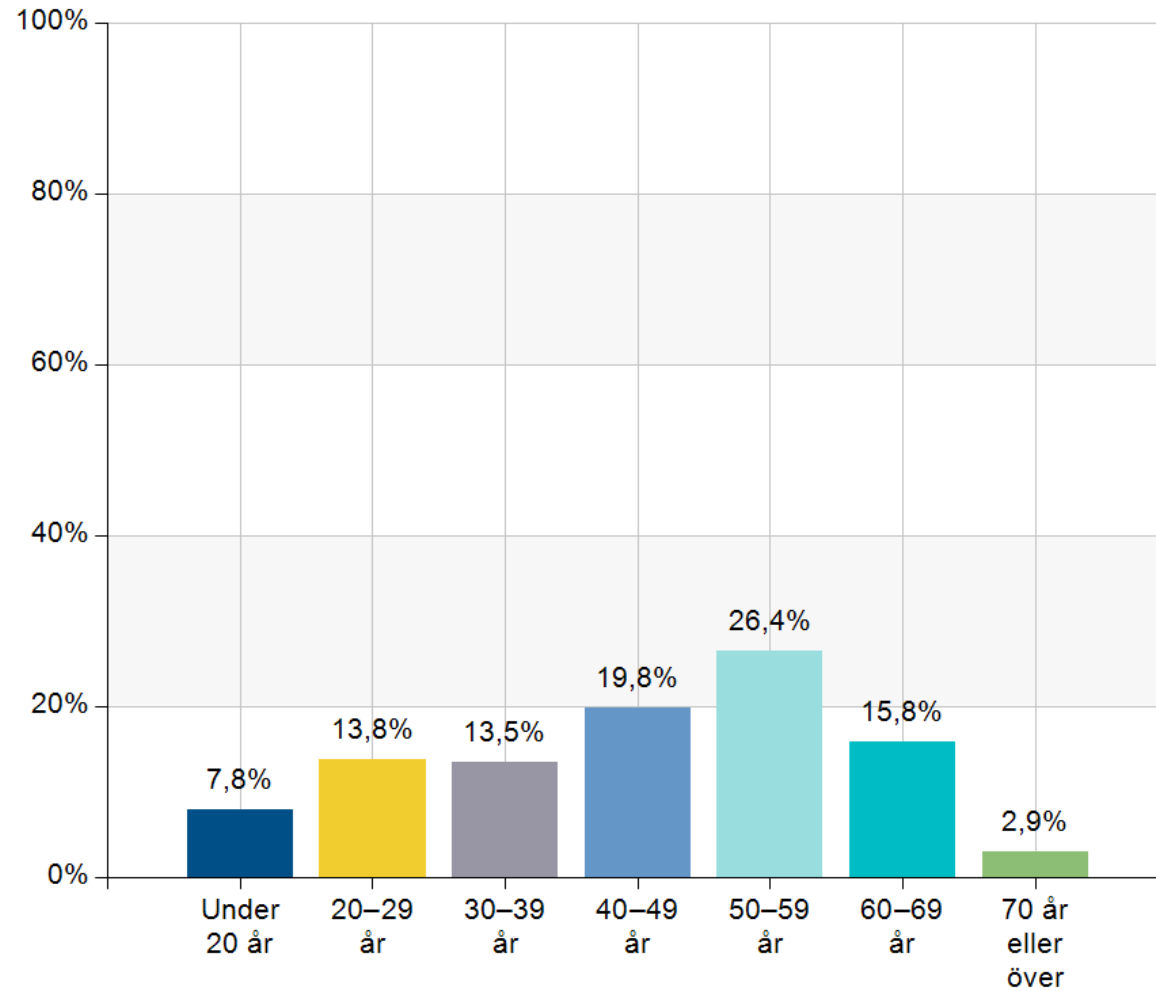

Undersökningen tar cirka 5–10 minuter att genomföra och du deltar anonymt.

Tack på förhand!

Svenska Golfförbundet och tränarorganisationen PGA of Sweden

Nästa

1/8

**Bakgrundsfrågor om
respondenten.**

Hur gammal är du?

Alternativ	Antal	%
Under 20 år	302	7,8
20-29 år	533	13,8
30-39 år	523	13,5
40-49 år	767	19,8
50-59 år	1020	26,4
60-69 år	610	15,8
70 år eller över	111	2,9
Total	3866	100

Vad har du för kön?

Alternativ	Antal	%
Man	2272	59
Kvinna	1569	40,7
Annan könsidentitet	5	0,1
Vill inte ange	7	0,2
Total	3853	100