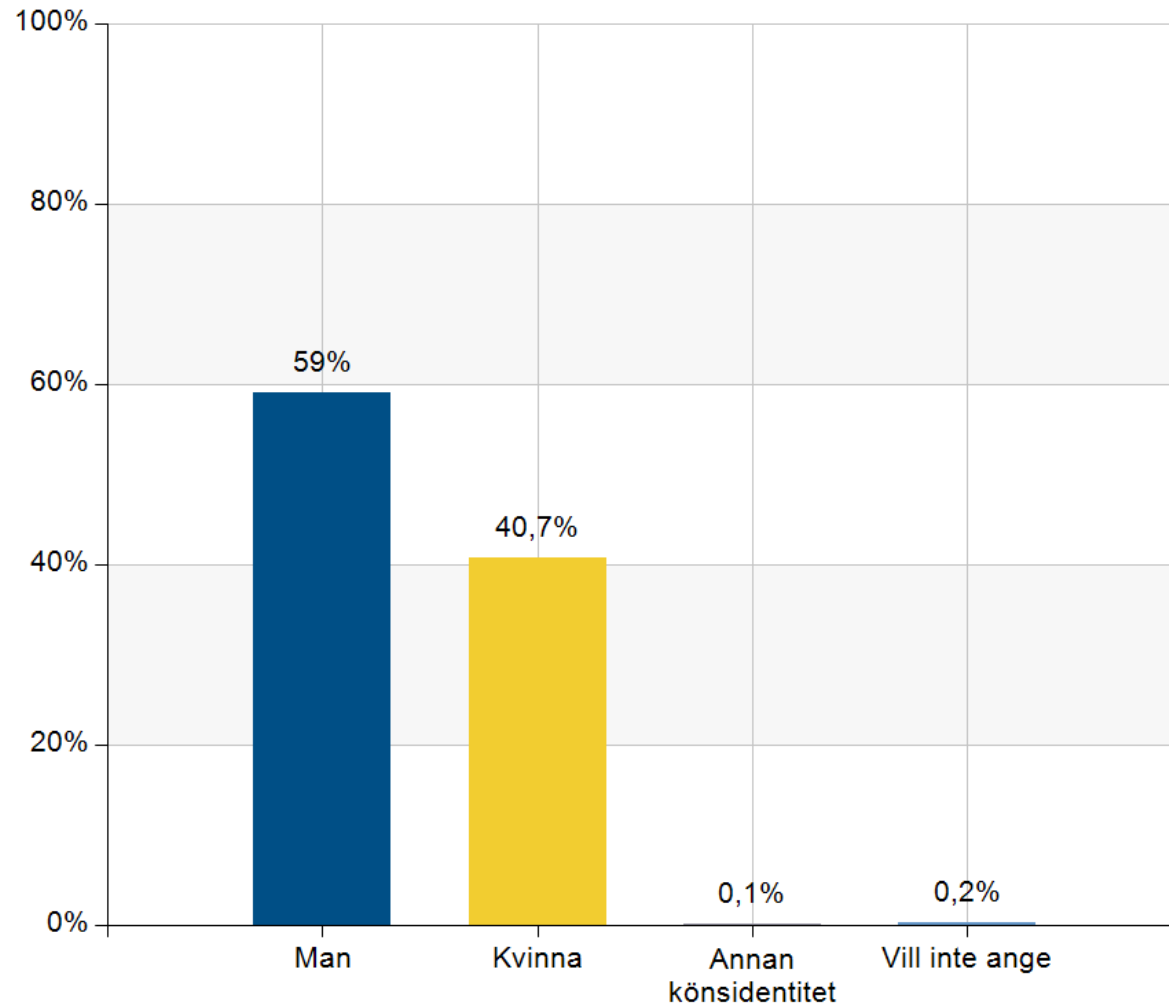

Alternativ	Antal	%
Under 20 år	302	7,8
20-29 år	533	13,8
30-39 år	523	13,5
40-49 år	767	19,8
50-59 år	1020	26,4
60-69 år	610	15,8
70 år eller över	111	2,9
Total	3866	100

Vad har du för kön?

Alternativ	Antal	%
Man	2272	59
Kvinna	1569	40,7
Annan könsidentitet	5	0,1
Vill inte ange	7	0,2
Total	3853	100