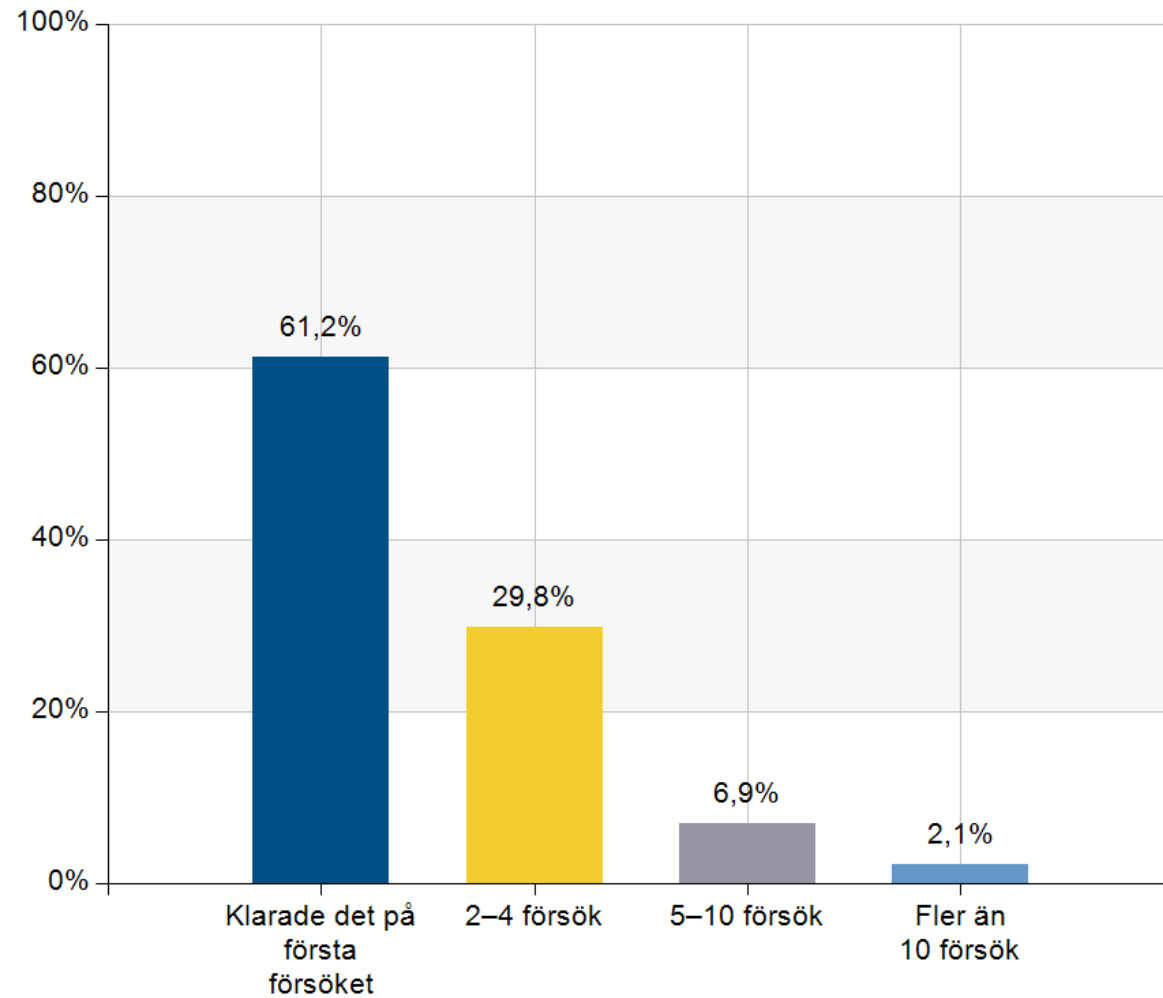

Alternativ	Antal	%
Ja	71	2,1
Nej	3307	97,9
Total	3378	100

Vad hade du för typ av tekniska problem?

Alternativ	Antal	%
Problem att registrera mig för Golf-ID	47	74,6
Problem med teoriwebben	11	17,5
Problem med både registrering och teoriwebben	5	7,9
Total	63	100

**Frågor om
spelprovet.**

Hur många försök behövde du för att klara spelprovet?

Alternativ	Antal	%
Klarade det på första försöket	1519	61,2
2-4 försök	739	29,8
5-10 försök	170	6,9
Fler än 10 försök	53	2,1
Total	2481	100