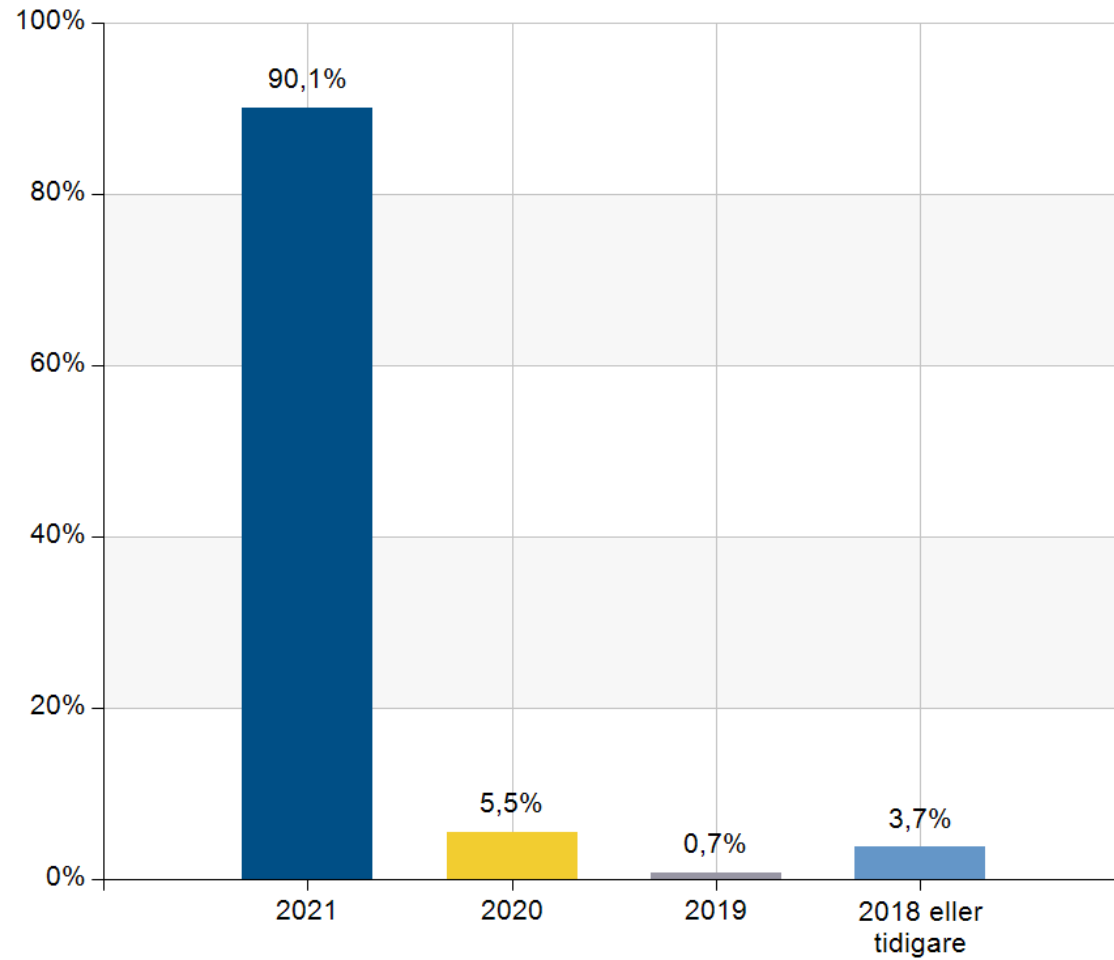

Vilket år började du träna för att ta Grönt Kort?

Alternativ	Antal	%
2021	3465	90,1
2020	211	5,5
2019	27	0,7
2018 eller tidigare	142	3,7
Total	3845	100