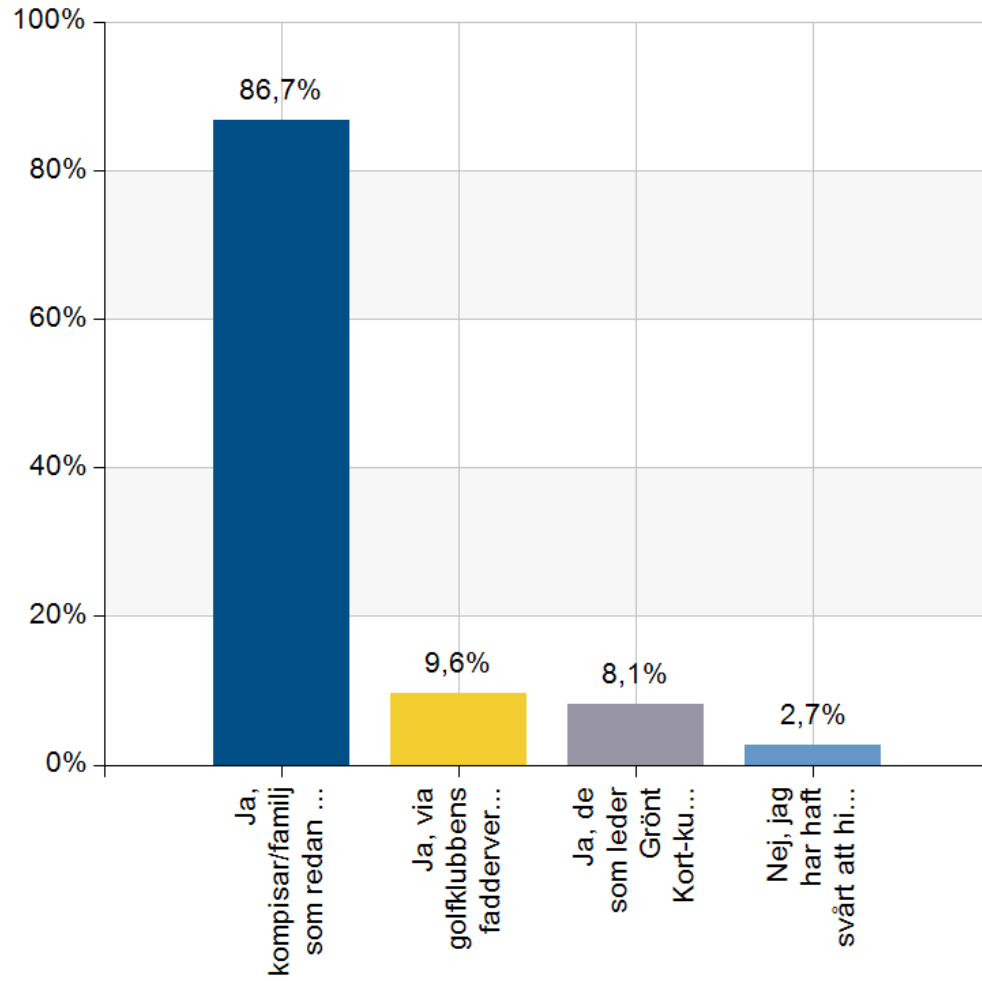

**Frågor om
spelprovet.**

Hur många försök behövde du för att klara spelprovet?

Alternativ	Antal	%
Klarade det på första försöket	1519	61,2
2-4 försök	739	29,8
5-10 försök	170	6,9
Fler än 10 försök	53	2,1
Total	2481	100

Tillät golfklubben dig att spela på banan för att träna och genomföra spelprovet?

Alternativ	Antal	%
Ja	2035	82,1
Nej	163	6,6
Vet ej	282	11,4
Total	2480	100

Utveckla gärna ditt svar:

Fritextanalys

Ordmoln som sammanfattar de totalt 415 fritextsvaren i denna fråga.

Genom pay and pay

Genom fadderrunda

Tillät mig spela på korthålsbanor
Gått med vän/familj/medlemmar

Hade du några mer erfarna golfare att spela med, som också kunde vara markör för spelprovet?

Alternativ	Antal	%
Ja, kompisar/familj som redan har Grönt Kort	2149	86,7
Ja, via golfklubbens fadderverksamhet	237	9,6
Ja, de som leder Grönt Kort-kursen/nybörjarutbildningen	200	8,1
Nej, jag har haft svårt att hitta personer att spela med	68	2,7
Total	2654	107,1