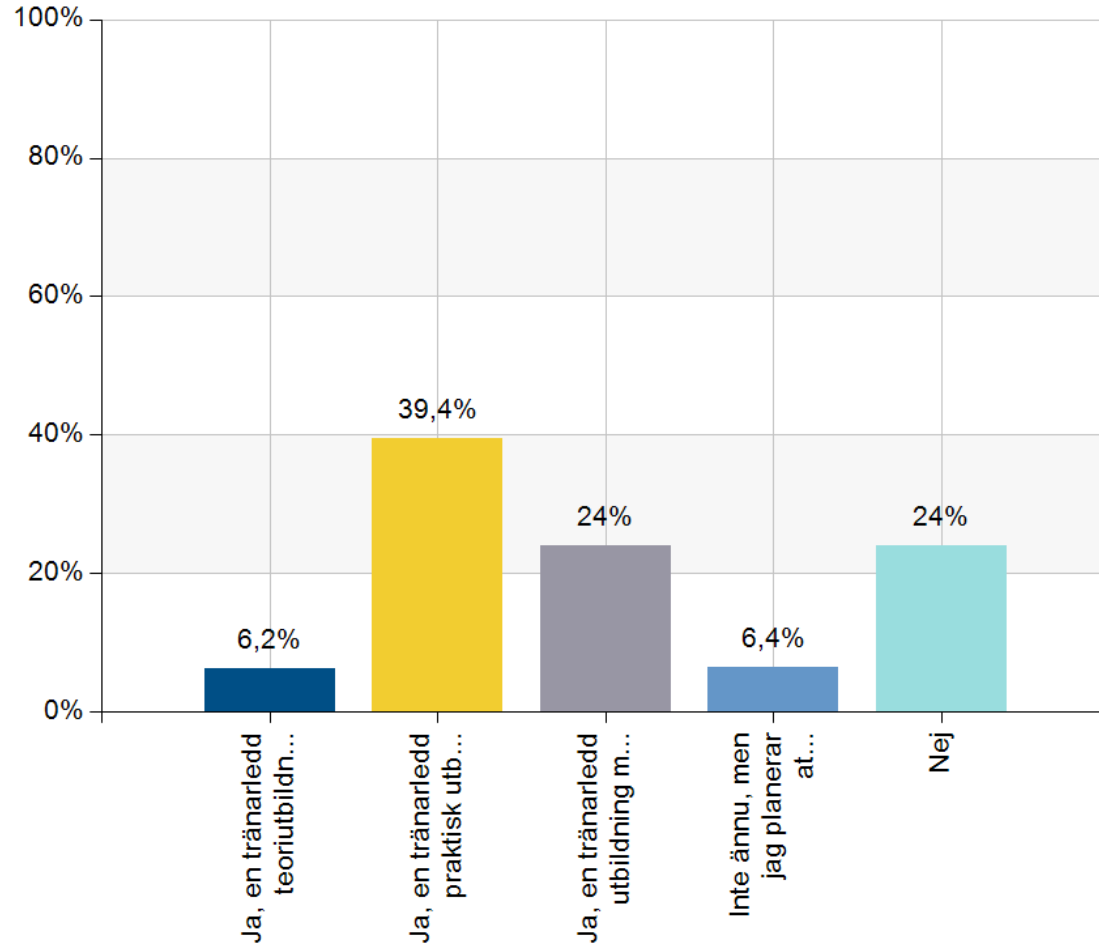

Frågor om Grönt Kort- resan.

Hur fick du ditt Golf-ID?

Alternativ	Antal	%
Registrerade mig själv	2554	66,4
En golfklubb registrerade mig	1120	29,1
På annat sätt, hur:	69	1,8
Vet ej	103	2,7
Total	3846	100

Går du eller har du gått en tränarledd Grönt Kort-utbildning på en golfklubb?

Alternativ	Antal	%
Ja, en tränarledd teoriutbildning på en golfklubb	239	6,2
Ja, en tränarledd praktisk utbildning på en golfklubb (spelet och slagen)	1522	39,4
Ja, en tränarledd utbildning med både teori och praktik	928	24
Inte ännu, men jag planerar att gå en tränarledd utbildning på en golfklubb	246	6,4
Nej	929	24
Total	3864	100

Då du inte gått någon Grönt Kort-utbildning på en golfklubb, beskriv kort hur och av vem du har lärt dig om spelet golf:

Fritextanalys

Ordmoln som sammanfattar de totalt 879 fritextsvaren i denna fråga.