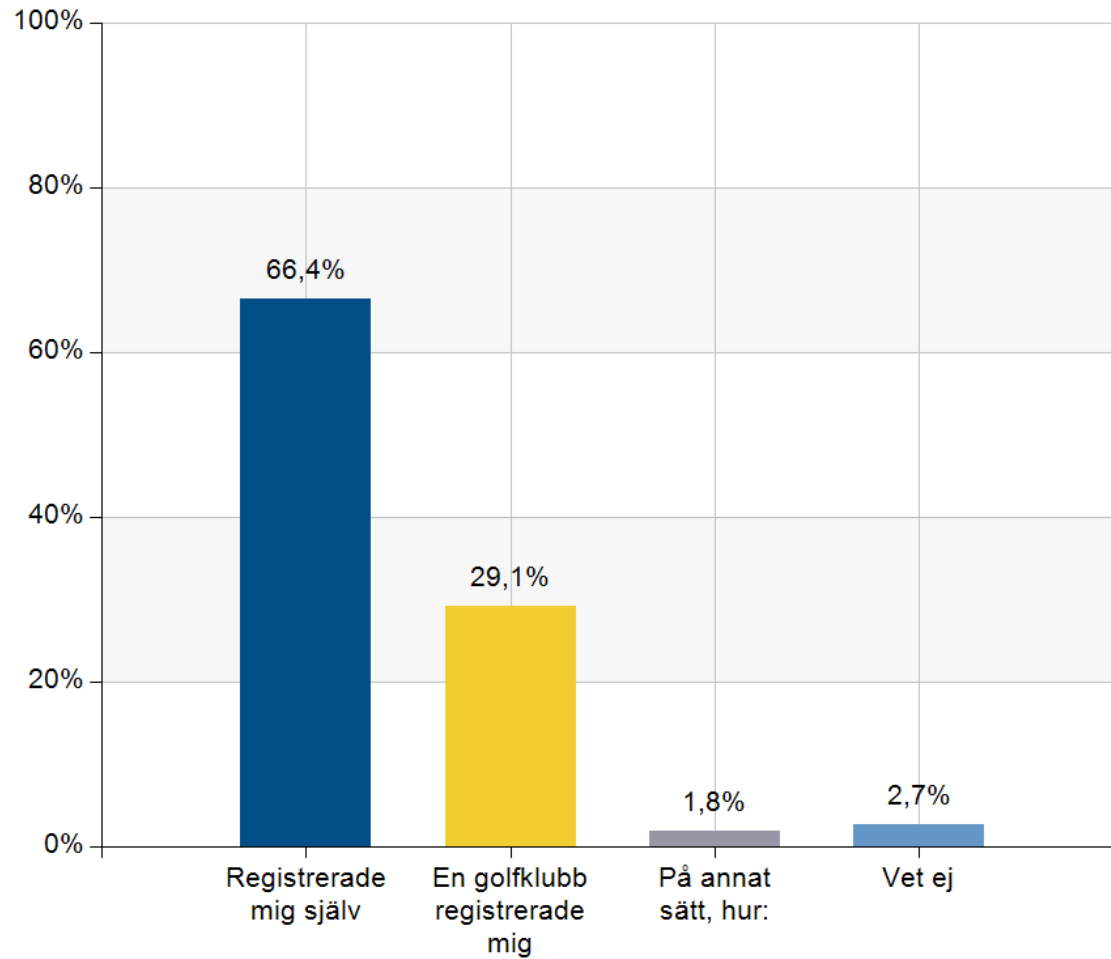

Hur fick du ditt Golf-ID?

Alternativ	Antal	%
Registrerade mig själv	2554	66,4
En golfklubb registrerade mig	1120	29,1
På annat sätt, hur:	69	1,8
Vet ej	103	2,7
Total	3846	100