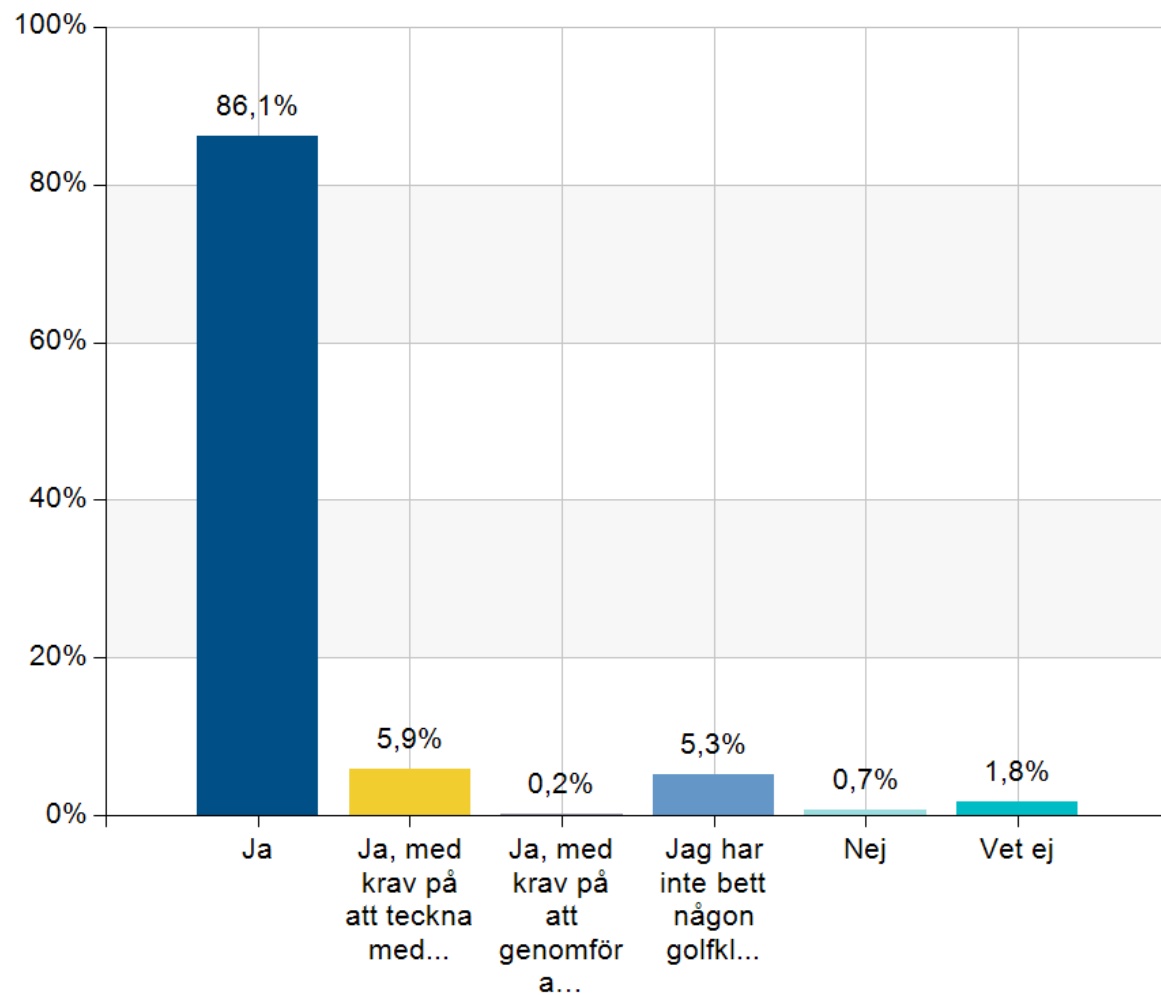

Genom pay and pay

Genom fadderrunda

Tillät mig spela på korthålsbanor
Gått med vän/familj/medlemmar

Hade du några mer erfarna golfare att spela med, som också kunde vara markör för spelprovet?

Alternativ	Antal	%
Ja, kompisar/familj som redan har Grönt Kort	2149	86,7
Ja, via golfklubbens fadderverksamhet	237	9,6
Ja, de som leder Grönt Kort-kursen/nybörjarutbildningen	200	8,1
Nej, jag har haft svårt att hitta personer att spela med	68	2,7
Total	2654	107,1

Utveckla gärna ditt svar:

Fritextanalys

Ordmoln som sammanfattar de totalt 106 fritextsvaren i denna fråga.

Saknar någon/hade behövt hjälp
Med hjälp av klubben
Vänner och kollegor

Familj

Efter avklarat spelprov och teori, godkände golfklubben ditt Gröna Kort?

Alternativ	Antal	%
Ja	2131	86,1
Ja, med krav på att teckna medlemskap i klubben	145	5,9
Ja, med krav på att genomföra ytterligare tester/prov i klubbens regi	5	0,2
Jag har inte bett någon golfklubb att godkänna mig ännu	130	5,3
Nej	18	0,7
Vet ej	45	1,8
Total	2474	100