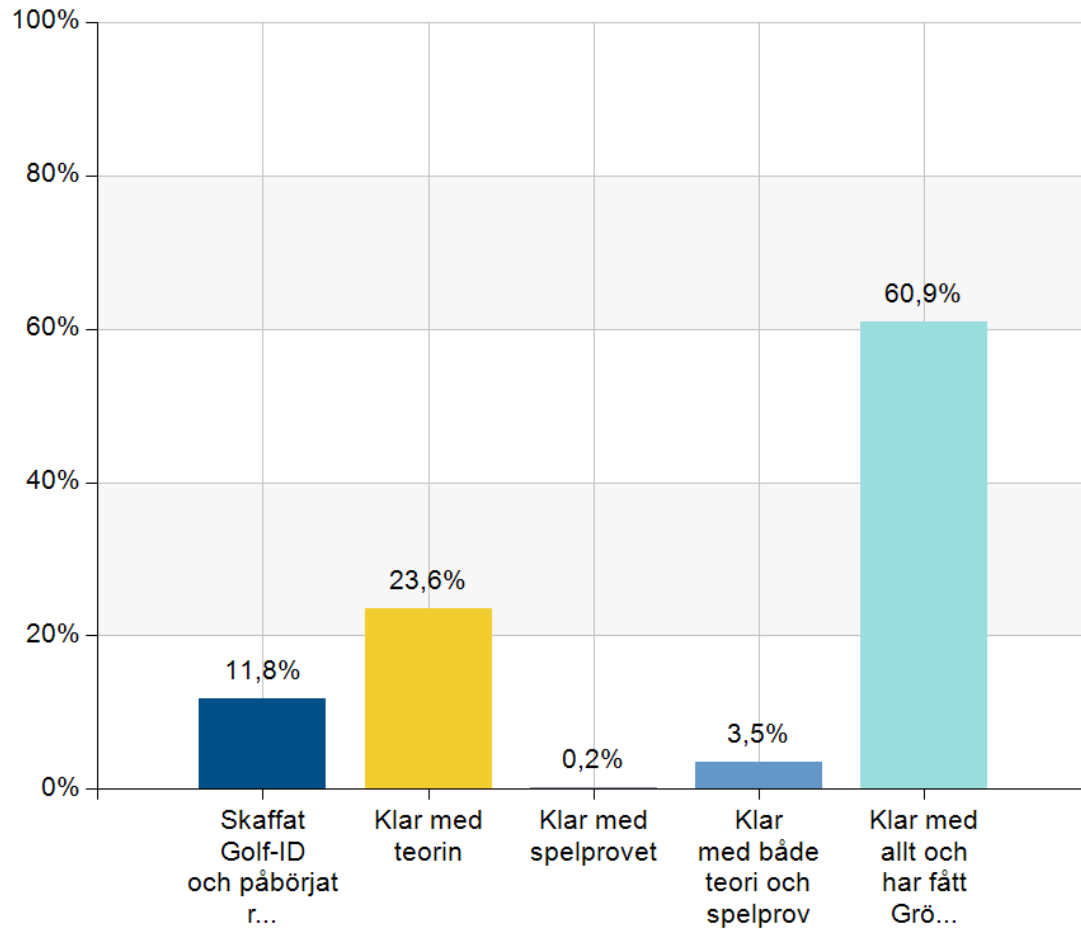

Alternativ	Antal	%
Under 20 år	302	7,8
20-29 år	533	13,8
30-39 år	523	13,5
40-49 år	767	19,8
50-59 år	1020	26,4
60-69 år	610	15,8
70 år eller över	111	2,9
Total	3866	100

Vad har du för kön?

Alternativ	Antal	%
Man	2272	59
Kvinna	1569	40,7
Annan könsidentitet	5	0,1
Vill inte ange	7	0,2
Total	3853	100

Vilket år började du träna för att ta Grönt Kort?

Alternativ	Antal	%
2021	3465	90,1
2020	211	5,5
2019	27	0,7
2018 eller tidigare	142	3,7
Total	3845	100

Hur långt har du kommit på din väg mot Grönt Kort?