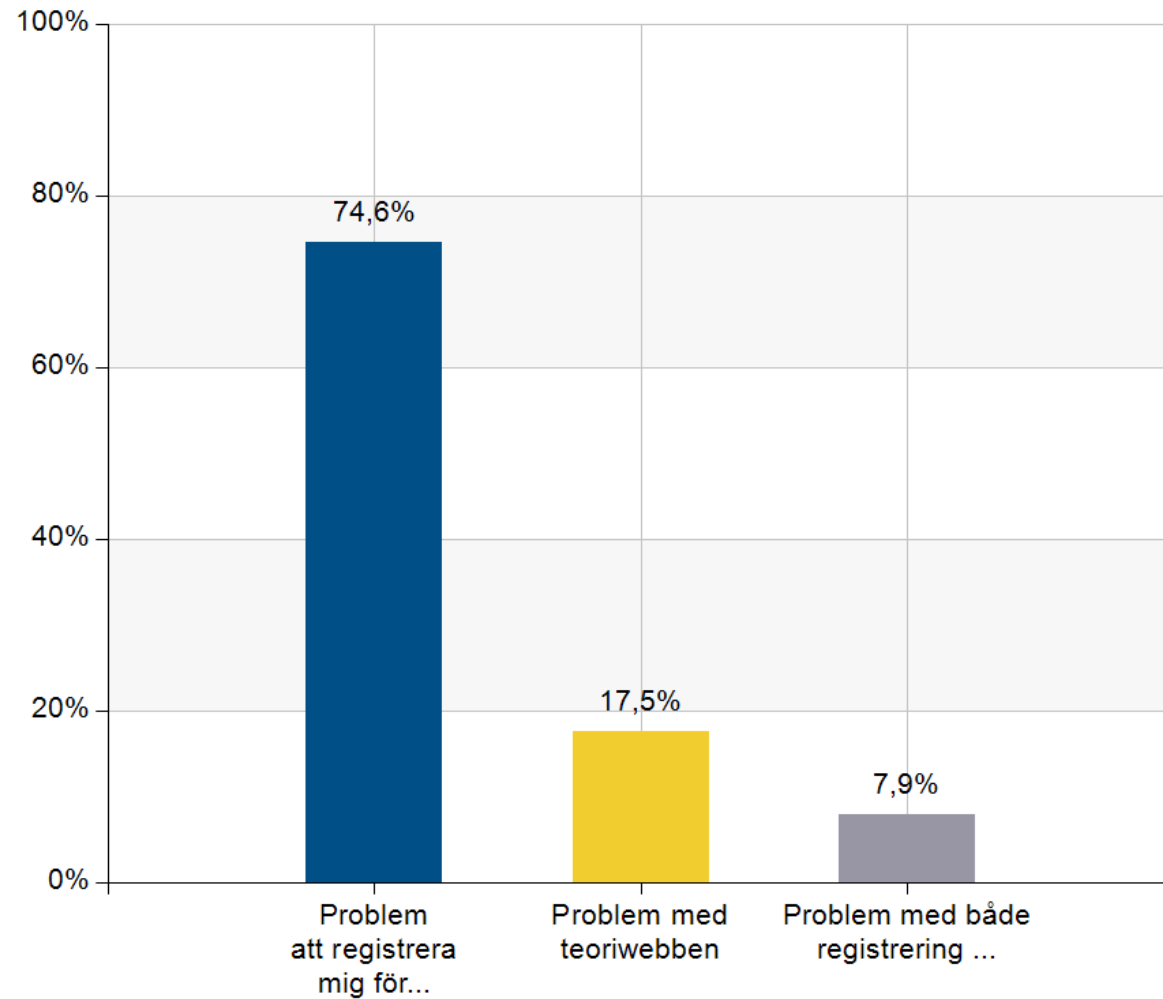

Fritextanalys

Ordmoln som sammanfattar de totalt 152 fritextsvaren i denna fråga.

Mer om regler

Låg nivå på teori

Mer om poängräkning

Mer om klubbor och slag

Praktiska tips

Upplövde du några tekniska problem med att skaffa ett Golf-ID eller med teoriwebben?

Alternativ	Antal	%
Ja	71	2,1
Nej	3307	97,9
Total	3378	100

Vad hade du för typ av tekniska problem?

Alternativ	Antal	%
Problem att registrera mig för Golf-ID	47	74,6
Problem med teoriwebben	11	17,5
Problem med både registrering och teoriwebben	5	7,9
Total	63	100