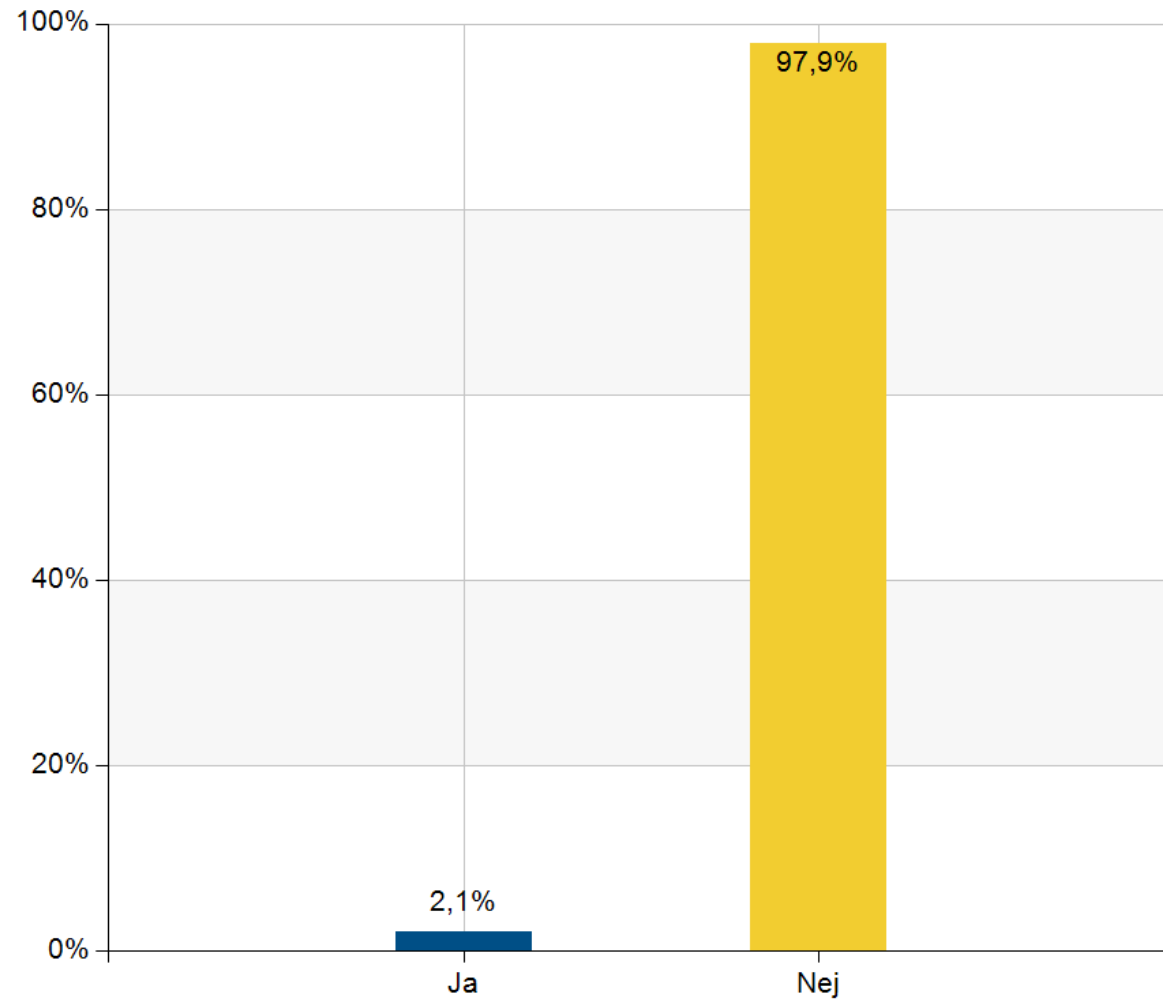

Fritextanalys

Ordmoln som sammanfattar de totalt 152 fritextsvaren i denna fråga.

Mer om regler

Låg nivå på teori

Mer om poängräkning

Mer om klubbor och slag

Praktiska tips

Upplövde du några tekniska problem med att skaffa ett Golf-ID eller med teoriwebben?