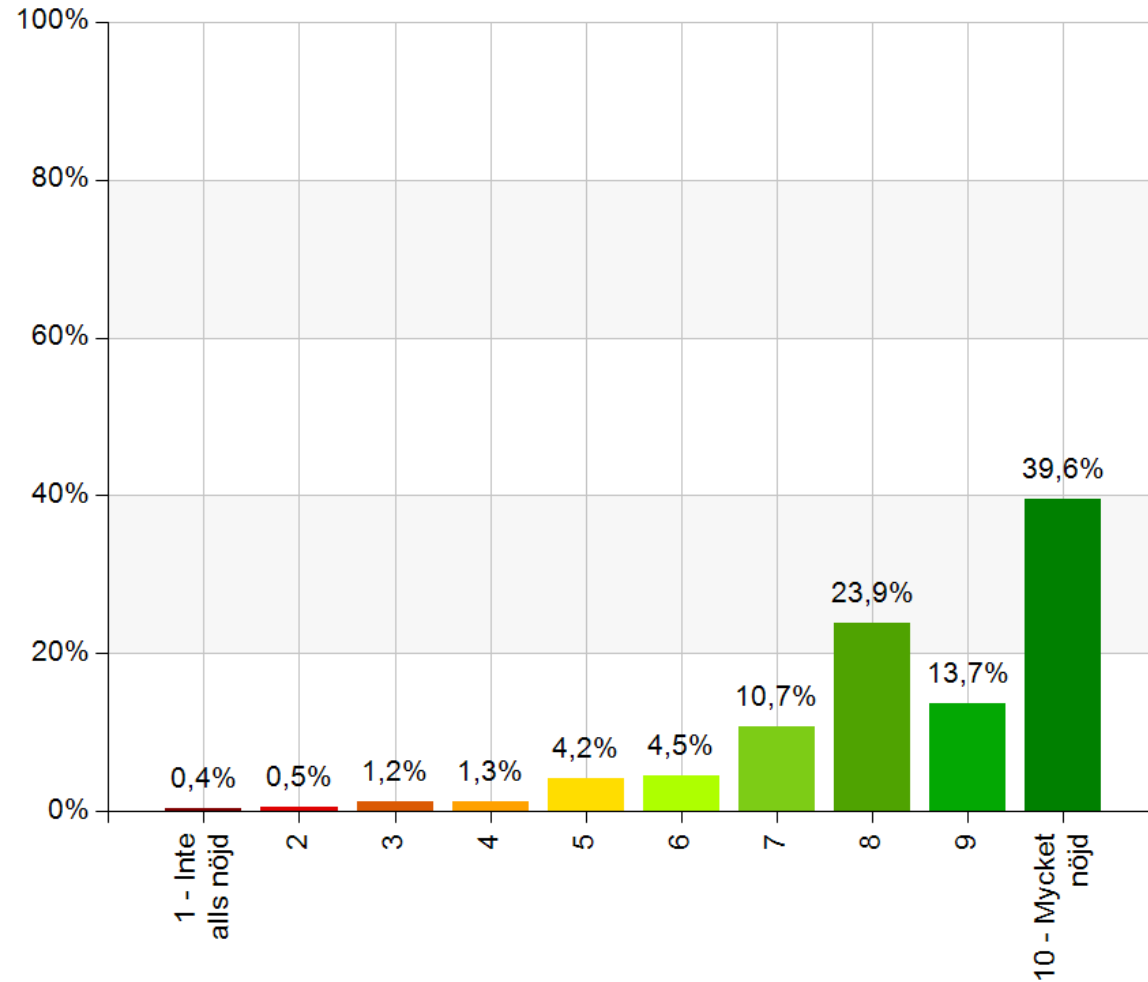

På en skala 1-10, hur nöjd är du med din resa in i golfen och vägen mot Grönt Kort?

Betyg	Antal	%
1 - Inte alls nöjd	17	0,4
2	18	0,5
3	46	1,2
4	51	1,3
5	160	4,2
6	174	4,5
7	411	10,7
8	918	23,9
9	526	13,7
10 - Mycket nöjd	1521	39,6
Total	3842	100

Statistik	
Medelvärde	8,43
Median	9