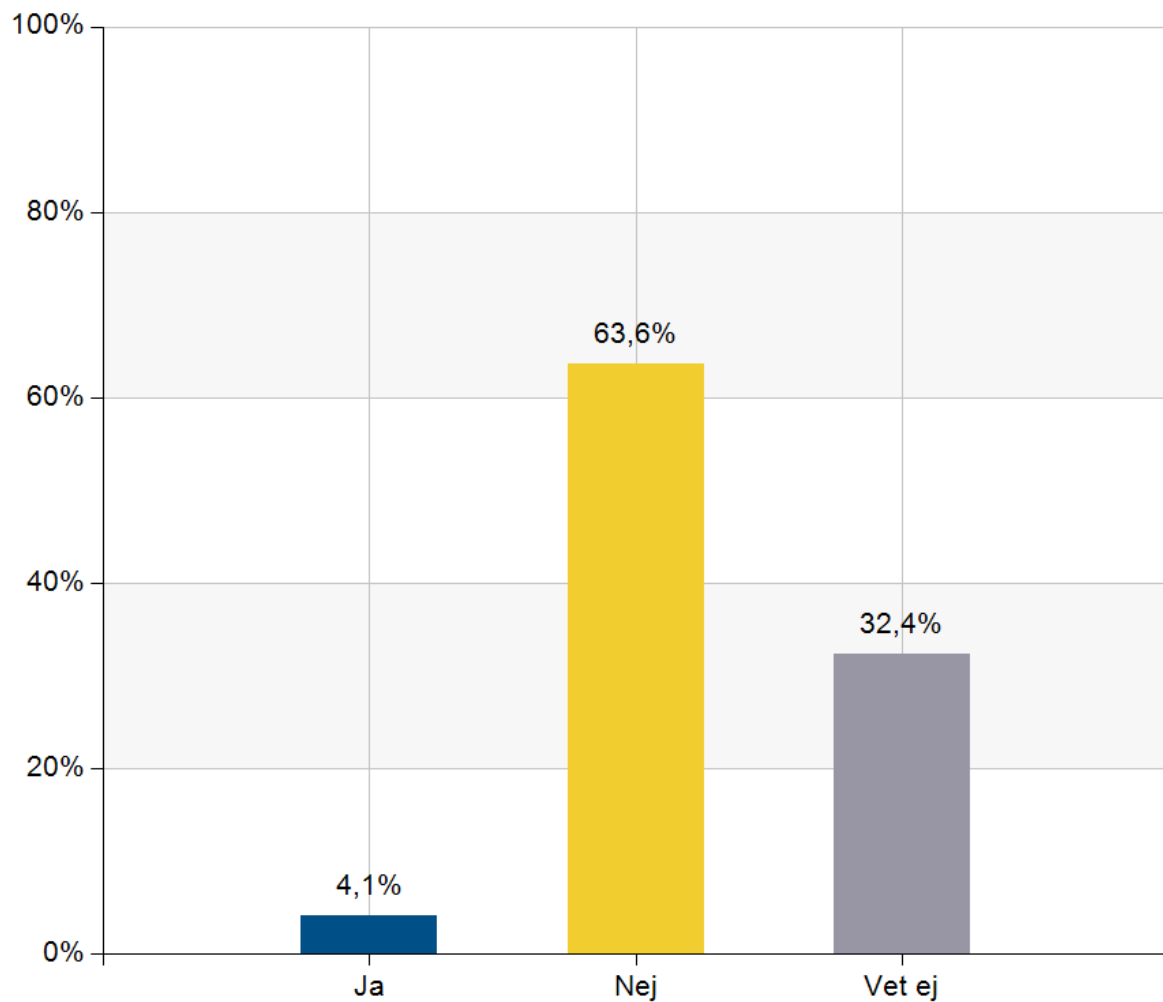

Är det något du saknar i teoriwebben som du skulle kunna ha nytta av på din väg mot Grönt Kort?

Alternativ	Antal	%
Ja	137	4,1
Nej	2145	63,6
Vet ej	1093	32,4
Total	3375	100