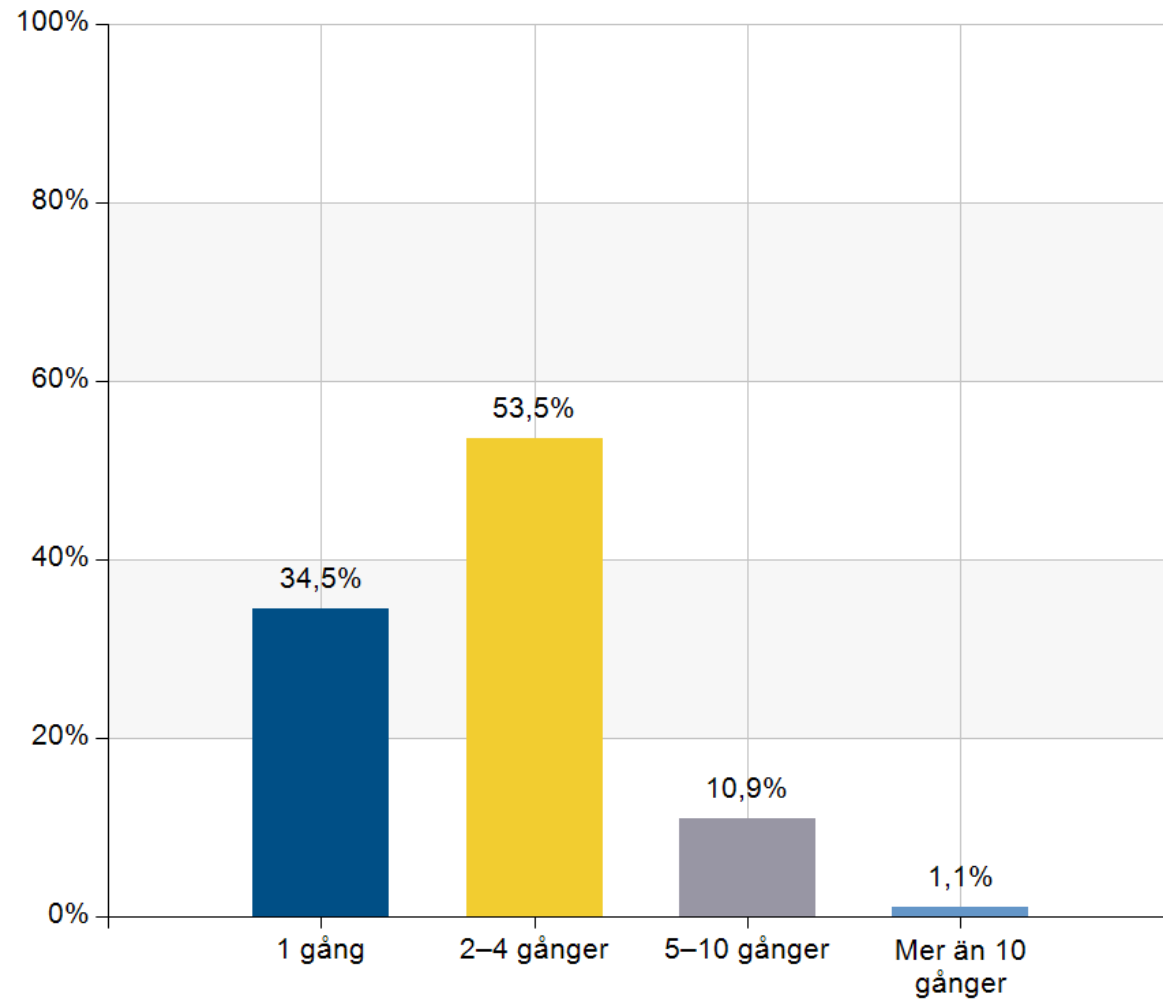

Ungefär hur många gånger loggade du in på teoriwebben för att ta del av innehållet och klara frågorna?

Alternativ	Antal	%
1 gång	1165	34,5
2-4 gånger	1805	53,5
5-10 gånger	367	10,9
Mer än 10 gånger	38	1,1
Total	3375	100