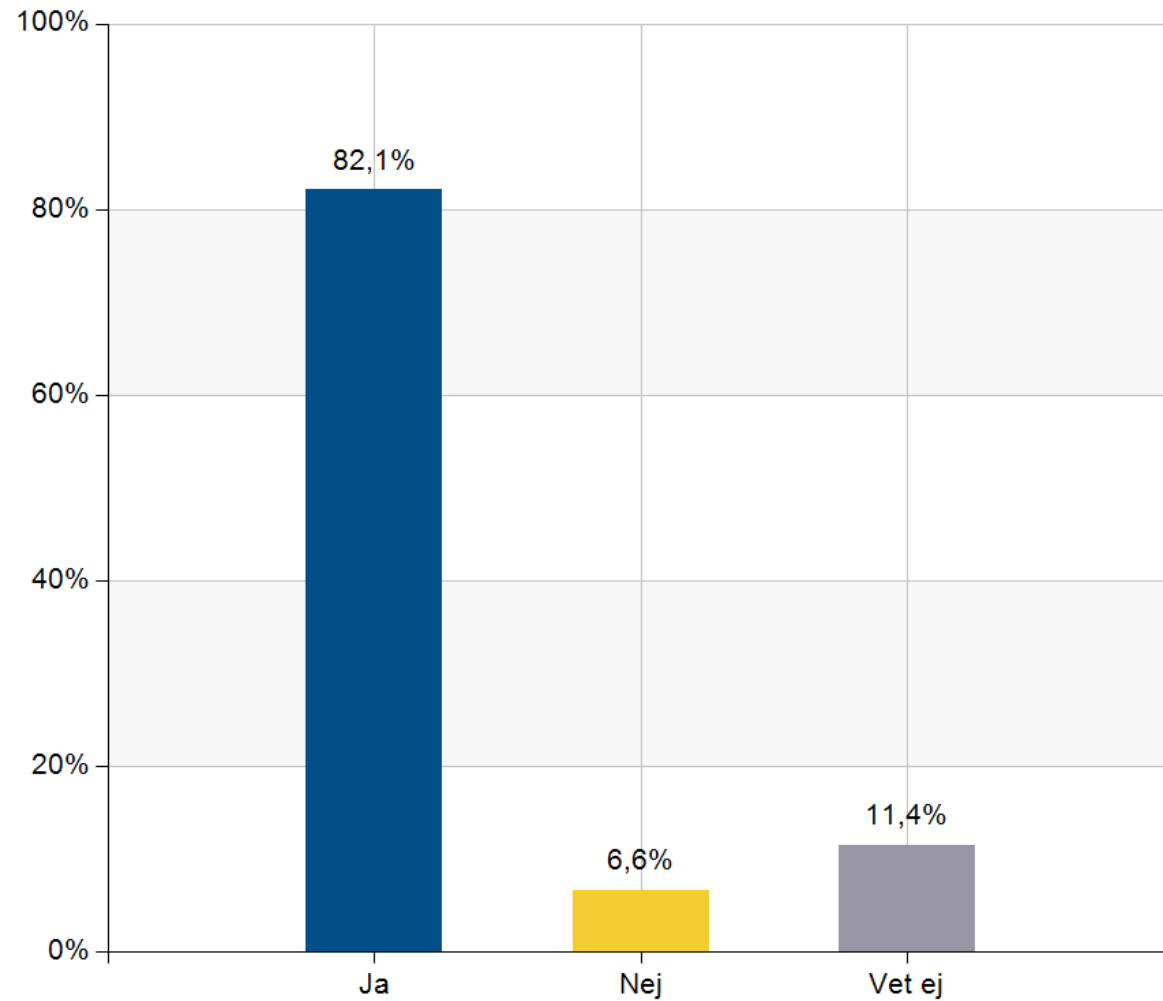

Tillät golfklubben dig att spela på banan för att träna och genomföra spelprovet?

Alternativ	Antal	%
Ja	2035	82,1
Nej	163	6,6
Vet ej	282	11,4
Total	2480	100