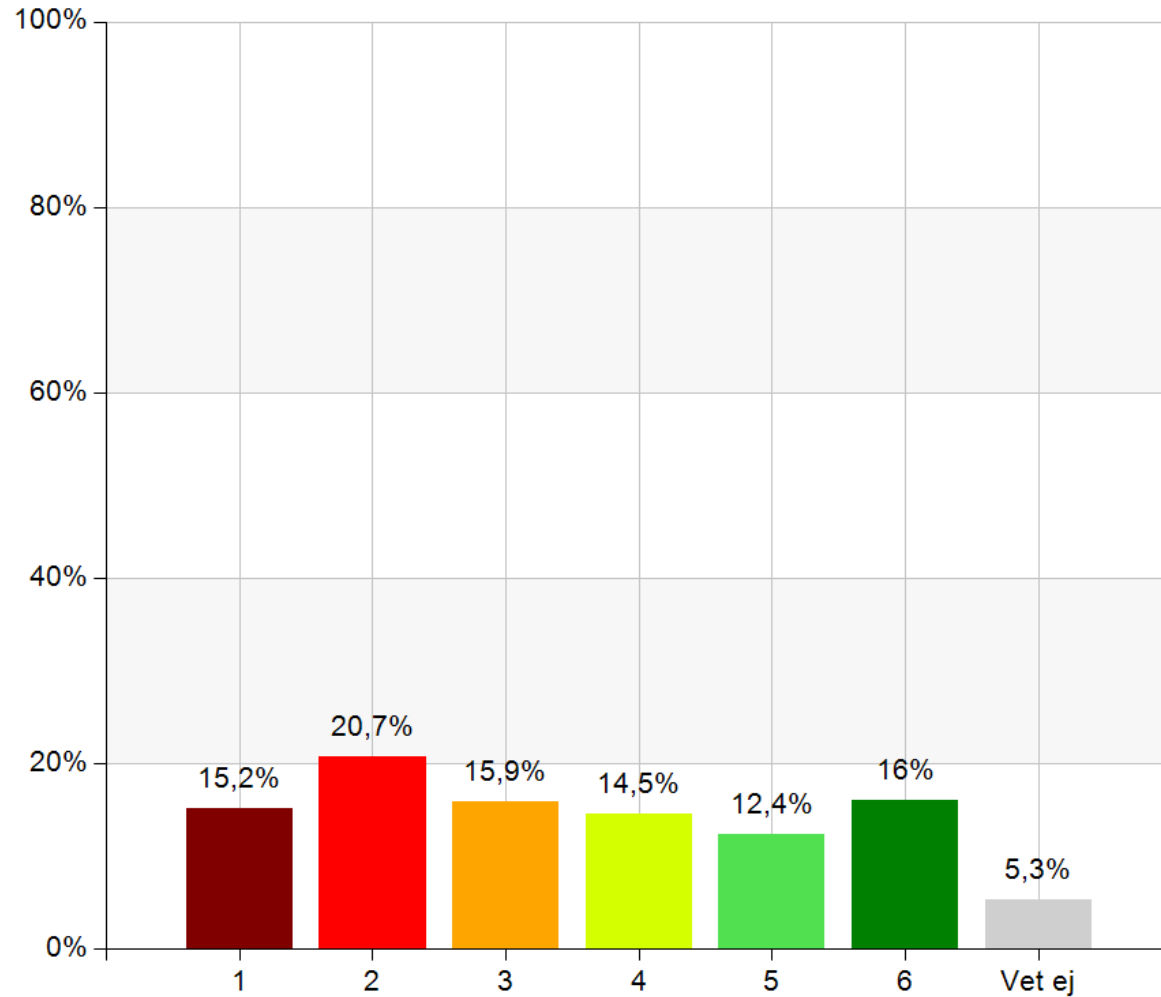

Om det hade funnits ett krav på att gå en utbildning på en golfklubb för att ta Grönt Kort, hur troligt är det då att du hade börjat med golf?

Betyg	Antal	%
1	140	15,2
2	191	20,7
3	147	15,9
4	134	14,5
5	114	12,4
6	148	16
Vet ej	49	5,3
Total	923	100

Statistik	
Medelvärde	3,38
Median	3